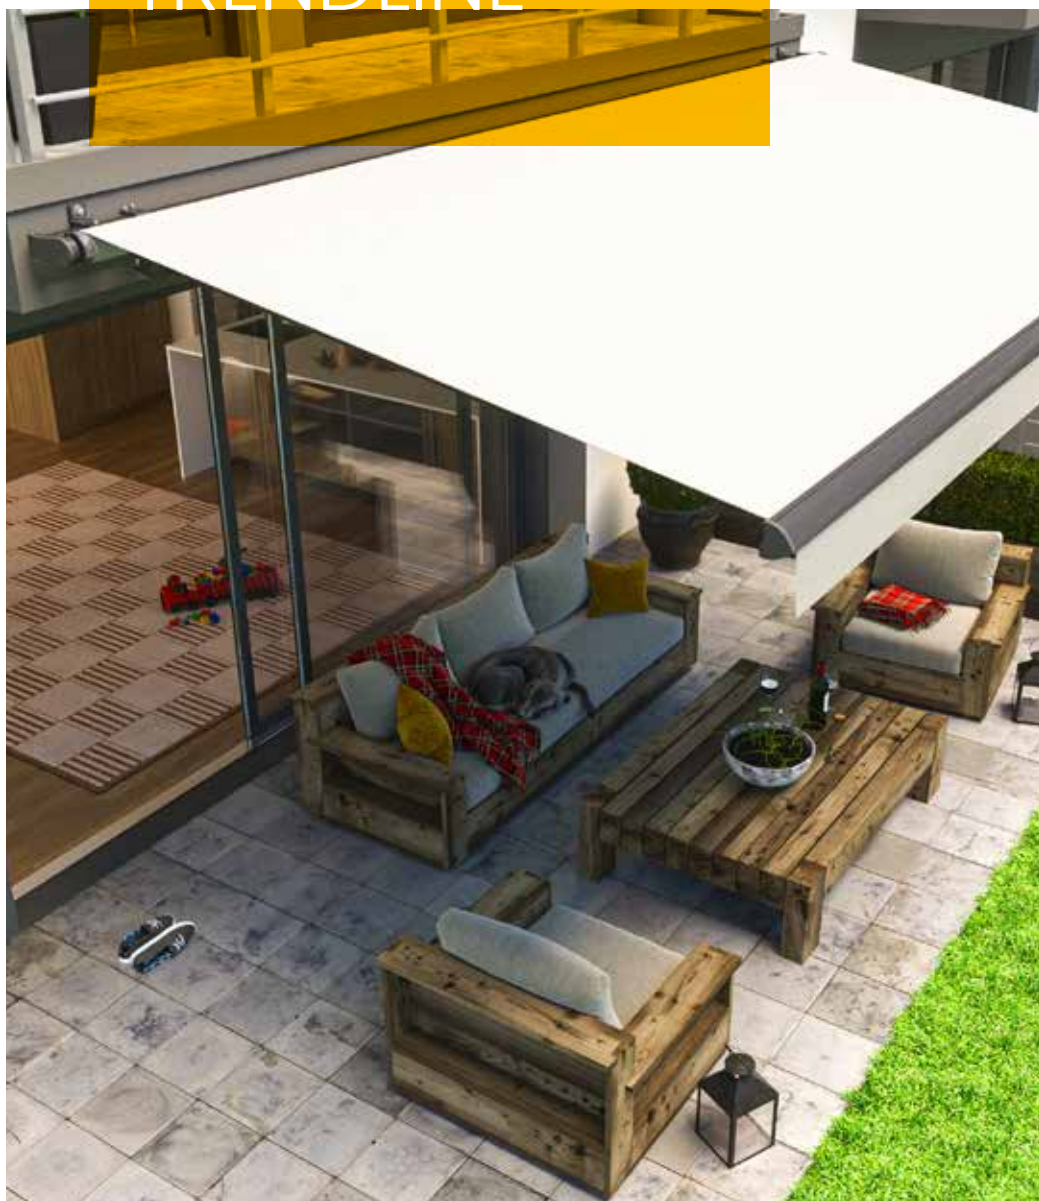

TRENDLINE

TENDA APERTA

Tessuto e bracci nella tenda non chiusa.

Larghezza max. 7000 mm
(se con due elementi, fino a 14000 mm)
Sporgenza max. 3500 mm

La pregiata tenda aperta a bracci snodati dall'utilizzo universale, dal design senza tempo. I robusti e durevoli bracci TRENDLINE dotati dell'ormai consolidata puleggia quadrupla avvolta PUR garantiscono la tensione ottimale del tessuto. Interessanti funzioni extra, come ad esempio la regolazione continua dell'inclinazione mediante manovella o l'opzione di una maggior sporgenza in larghezza, sottolineano il suo eccellente posizionamento sul mercato.

I VOSTRI VANTAGGI

- 5 anni di garanzia
- Montaggio a parete o a soffitto 5°-40°
- Possibilità di maggior sporgenza in larghezza
- Motore radio io homecontrol come standard
- Azionamento smart in optional
- Striscia luminosa a LED in optional
- Azionamento a manovella in optional
- Riscaldatore a raggi infrarossi come accessorio
- Tettuccio anti-pioggia come accessorio
- Oltre 200 colori RAL e oltre 350 tessuti
- Tessuti resistenti alle intemperie, repellenti allo sporco e resistenti alla luce
- Buona stabilità al vento

AZIONAMENTO

Manovella

Motore da 230 V

Motore radio

Smart Home

Motore radio a energia solare

REGOLAZIONE DELL'INCLINAZIONE

Mediante manovella è possibile portare facilmente ciascun braccio in modo individuale nell'inclinazione desiderata. Una livella ad acqua posta nel rullo avvolgitenda consente di impostare entrambi i bracci snodati in modo uniforme.

TETTUCIO ANTI-PIOGGIA

Il tettuccio anti-pioggia si integra senza continuità nell'albero del tessuto, copre e protegge il meccanismo garantendo così sufficiente protezione dall'umidità e dal bagnato.