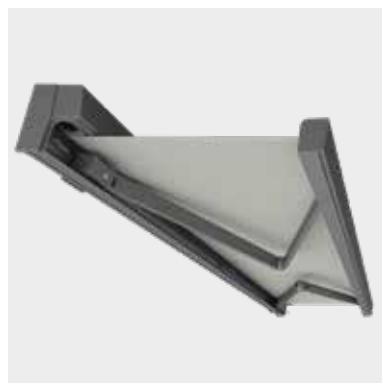

TENDA CON CASSONETTO

Tessuto e bracci nella tenda chiusa.
Larghezza max. 6000 mm
Sporgenza max. 3500 mm

STRISCIA LUMINOSA A LED

Le pregiate strisce luminose a LED integrate nel profilo sono orientabili a tenda montata, e regolabili tramite telecomando in base alla situazione specifica.

DESIGN PIATTO E QUADRATO

Il design si adatta alla perfezione all'architettura moderna e rettilinea e, grazie alla console coperta, si integra perfettamente nella facciata.