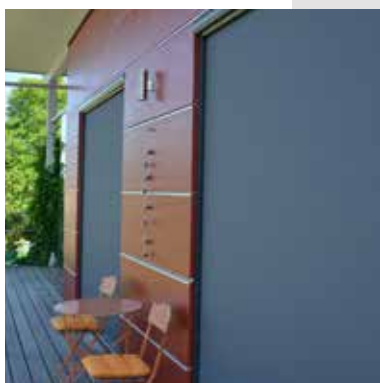

SUNLIGHT DESIGN – MADE IN AUSTRIA:

Noi di **WOUNDWO**, esattamente come i nostri rivenditori specializzati, consideriamo la protezione dal sole molto più che un semplice «ombreggiamento»: difatti, sia nella fase di sviluppo che nella vendita dei nostri prodotti, l'attenzione è sempre rivolta all'unione tra ottima funzionalità e massima durevolezza, alla combinazione tra requisiti individuali e un design accattivante. Per questo motivo tutti i nostri prodotti sono realizzati su misura. Indipendentemente che si tratti di terrazze, facciate, finestre, balconi, appartamenti o case intere, o che cerchiate una tenda, un frangisole, una persiana avvolgibile, un'imposta o soluzioni per interni, l'universo dei prodotti di **WOUNDWO** offre sempre la soluzione giusta!

Migliorate la vostra qualità della vita, concedetevi il comfort con la «c» maiuscola, risparmiate energia, tutelate la vostra privacy. Non accontentatevi di un prodotto per la protezione dal sole qualunque, regalatevi la VOSTRA protezione dal sole personalizzata **WOUNDWO** - scegliete il meglio!

L'ASSORTIMENTO

- TENDE CON BRACCIO SNODATO
- TENDE VERTICALI
- TENDE PER TERRAZZE
- TENDE DA SOLE CON SCHERMO LATERALE
- FRANGISOLE E GELOSIE ESTERNE
- AVVOLGIBILE
- PERSIANE
- PROTEZIONE DAGLI INSETTI
- PROTEZIONE DAL SOLE PER INTERNI