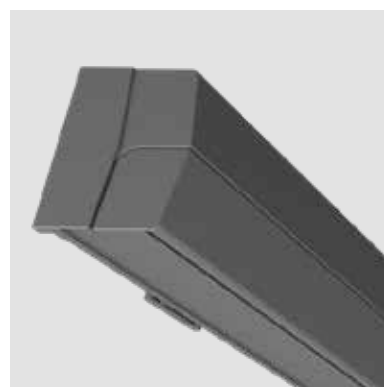

TRENDLINE SUNBOX

Il design si adatta alla perfezione all'architettura moderna e rettilinea e, grazie alla console coperta, si integra perfettamente nella facciata.