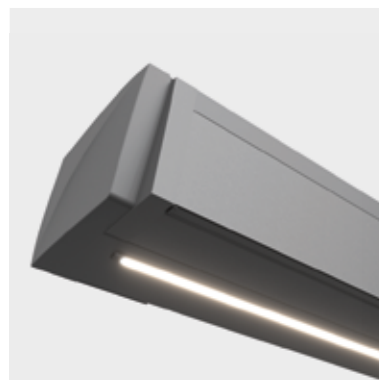

TRENDLINE

È la pregiata tenda aperta con braccio snodato dall'utilizzo universale, che su richiesta convince anche grazie alla regolazione continua dell'inclinazione mediante manovella.

MODALITÀ DI AZIONAMENTO

STRISCIA LUMINOSA A LED

Le pregiate strisce luminose a LED sono orientabili a tenda montata e regolabili tramite telecomando in base alla situazione specifica.

VARIOVOLANT

Questo ulteriore tessuto per tende è integrato nel profilo delle tende con braccio snodato. Mediante manovella potete proteggervi in modo ideale dal sole basso.

IL DESIGN SI SPOSA CON LA TECNICA

DESIGN & FUNZIONALITÀ

Le nostre nuove tende con cassetto abbinano un design sobrio a una tecnica sofisticata, adattandosi così alla perfezione all'architettura puristica contemporanea. Grazie alla fessura ridotta tra l'impianto e la parete - coperta a sua volta con una guarnizione contro la pioggia trasportata dal vento - il design ottimizzato consente un montaggio visivamente pressoché a filo.

ILLUMINAZIONE A LED

La striscia luminosa a LED consente un'illuminazione continua di fino a 7 metri e può essere comandata comodamente tramite il radiotelecomando della tenda. Inoltre, sia l'alimentatore che il regolatore di luce della striscia luminosa a LED sono integrati nel cassetto e quindi invisibili.