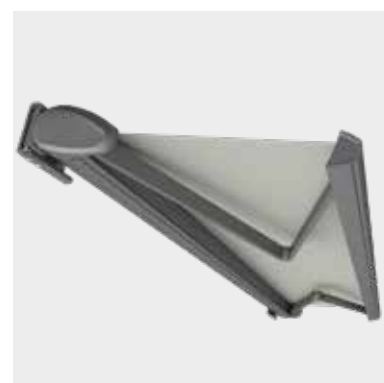

TENDA CON CASSONETTO

Tessuto e bracci nella tenda chiusa.
Larghezza max. 5500 mm
Sporgenza max. 3500 mm

STRISCIA LUMINOSA A LED

Le pregiate strisce luminose a LED integrate nel profilo sono orientabili a tenda montata, e regolabili tramite telecomando in base alla situazione specifica.

CONSOLE FLESSIBILE

Grazie alla console regolabile è possibile montare la SMARTBOX a scelta a parete, a soffitto o a puntoni!