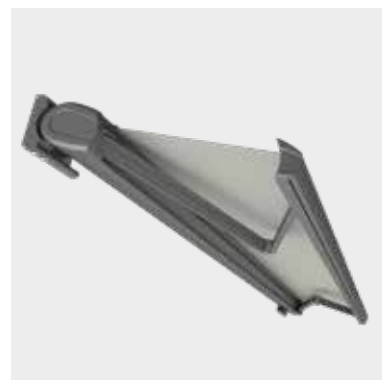

TENDA CON CASSONETTO

Tessuto e bracci nella tenda chiusa.
Larghezza max. 5000 mm
Sporgenza max. 3000 mm

RISCALDATORE & STRISCIA LUMINOSA

Godetevi la terrazza o il vostro balcone con un piacevole tepore a infrarossi e una luce rilassante di **WOUNDWO**. Con il sistema di riscaldamento e la striscia luminosa creerete la vostra atmosfera mediterranea personale.

COPERTURA PER FESSURE

La copertura per fessure impedisce la radiazione solare tra i singoli rivestimenti quando l'impianto è accoppiato a un altro. I volant per un impianto con copertura per fessure vengono realizzati di continuo sull'intera larghezza.