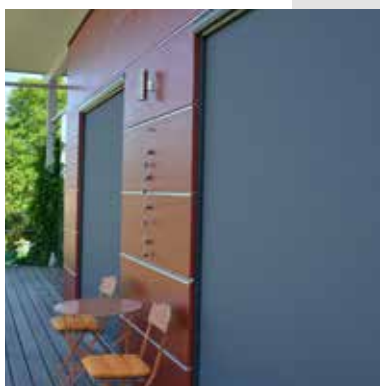

SUNLIGHT DESIGN – MADE IN AUSTRIA:

Noi di **WOUNDWO**, esattamente come i nostri rivenditori specializzati, consideriamo la protezione dal sole molto più che un semplice «ombreggiamento»: difatti, sia nella fase di sviluppo che nella vendita dei nostri prodotti, l'attenzione è sempre rivolta all'unione tra ottima funzionalità e massima durevolezza, alla combinazione tra requisiti individuali e un design accattivante. Per questo motivo tutti i nostri prodotti sono realizzati su misura. Indipendentemente che si tratti di terrazze, facciate, finestre, balconi, appartamenti o case intere, o che cerchiate una tenda, un frangisole, una persiana avvolgibile, un'imposta o soluzioni per interni, l'universo dei prodotti di **WOUNDWO** offre sempre la soluzione giusta!

Migliorate la vostra qualità della vita, concedetevi il comfort con la «c» maiuscola, risparmiate energia, tutelate la vostra privacy. Non accontentatevi di un prodotto per la protezione dal sole qualunque, regalatevi la VOSTRA protezione dal sole personalizzata **WOUNDWO** - scegliete il meglio!

L'ASSORTIMENTO

- TENDE CON BRACCIO SNODATO
- TENDE VERTICALI
- TENDE PER TERRAZZE
- TENDE PER PARETI LATERALI
- FRANGISOLE E GELOSIE ESTERNE
- PERSIANE AVVOLGIBILI
- PERSIANE
- PROTEZIONE DAGLI INSETTI
- PROTEZIONE DAL SOLE PER INTERNI