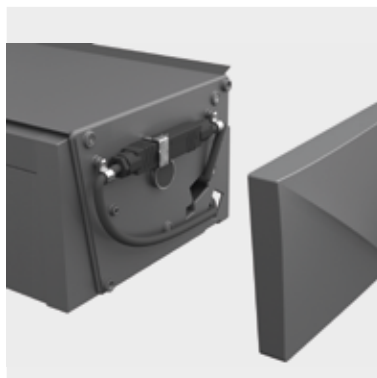

TRENDLINE ARTBOX

NOVITÀ DI PRODOTTO

IL DESIGN SI SPOSA CON LA TECNICA

DESIGN & FUNZIONALITÀ

Grazie alla fessura ridotta tra l'impianto e la parete - coperta a sua volta con una guarnizione contro la pioggia trasportata dal vento - il design ottimizzato consente un montaggio visivamente pressoché a filo. Grazie alle console integrate nel cassonetto, che rimangono quindi nascoste, e al collegamento elettrico anch'esso integrato nel cassonetto, Artbox convince ulteriormente grazie al suo concept generale compatto.

ILLUMINAZIONE A LED

La striscia luminosa a LED consente un'illuminazione continua di fino a 7 metri e può essere comandata comodamente tramite il radiotelecomando della tenda. Inoltre, sia l'alimentatore che il regolatore di luce della striscia luminosa a LED sono integrati nel cassonetto e quindi invisibili.

VARIOVOLANT VARIOMOTION

Il Variovolant di Artbox è integrato direttamente nel profilo a caduta. Il profilo di contrappeso si ritira completamente, allineandosi a filo con il profilo a caduta. Il Variovolant è realizzabile fino a una larghezza impianto di 6 metri: così persino quando il sole è basso permette di godersi ombra e protezione dagli sguardi indiscreti. L'azionamento può essere mediante manovella o a motore.

Design sobrio e compatto abbinato a una tecnica sofisticata: la nuova TRENDLINE ARTBOX di **WOUNDWO** è la tenda con cassettono dall'utilizzo universale per terrazze, balconi e logge, che si adatta alla perfezione all'architettura puristica contemporanea. La TRENDLINE ARTBOX è perfetta con un Variovolant supplementare, integrato direttamente nel profilo, ed è ampliabile a fronte di uno sbraccio di fino a 3,5 metri (fino a 3 metri con Variovolant) e una larghezza tenda di fino a 7 metri (fino a 6 m con Variovolant).