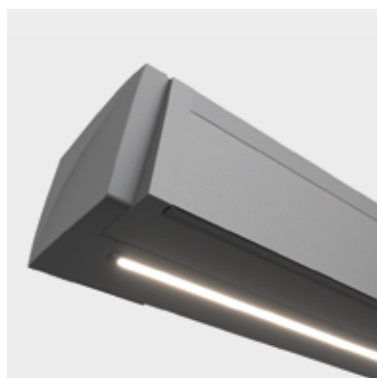

TRENDLINE ARTBOX

NOVITÀ DI PRODOTTO

IL DESIGN SI SPOSA CON LA TECNICA

DESIGN & FUNZIONALITÀ

Grazie alla fessura ridotta tra l'impianto e la parete - coperta a sua volta con una guarnizione contro la pioggia trasportata dal vento - il design ottimizzato consente un montaggio visivamente pressoché a filo. Grazie alle console integrate nel cassonetto, che rimangono quindi nascoste, e al collegamento elettrico anch'esso integrato nel cassonetto, Artbox convince ulteriormente grazie al suo concept generale compatto.

ILLUMINAZIONE A LED

La striscia luminosa a LED consente un'illuminazione continua di fino a 7 metri e può essere comandata comodamente tramite il radiotelecomando della tenda. Inoltre, sia l'alimentatore che il regolatore di luce della striscia luminosa a LED sono integrati nel cassonetto e quindi invisibili.

VARIOVOLANT VARIOMOTION

Il Variovolant di Artbox è integrato direttamente nel profilo a caduta. Il profilo di contrappeso si ritira completamente, allineandosi a filo con il profilo a caduta. Il Variovolant è realizzabile fino a una larghezza impianto di 6 metri: così persino quando il sole è basso permette di godersi ombra e protezione dagli sguardi indiscreti. L'azionamento può essere mediante manovella o a motore.

Design sobrio e compatto abbinato a una tecnica sofisticata: la nuova TRENDLINE ARTBOX di **WOUNDWO** è la tenda con cassettono dall'utilizzo universale per terrazze, balconi e logge, che si adatta alla perfezione all'architettura puristica contemporanea. La TRENDLINE ARTBOX è perfetta con un Variovolant supplementare, integrato direttamente nel profilo, ed è ampliabile a fronte di uno sbraccio di fino a 3,5 metri (fino a 3 metri con Variovolant) e una larghezza tenda di fino a 7 metri (fino a 6 m con Variovolant).