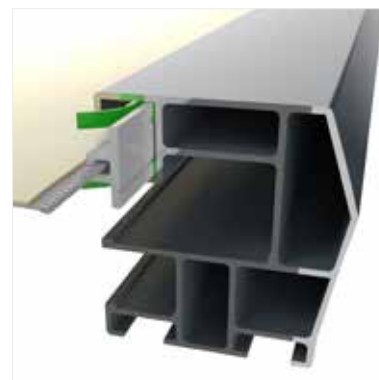

GUIDA A CERNIERA

La guida a cerniera laterale con molle di compensazione specificamente sviluppate per la tenda, garantisce in ogni momento un'ottima tensione del tessuto evitando al contempo eventuali danni dovuti a raffiche di vento. In generale, questo sistema spicca per un'elevata stabilità al vento e per la sua resistenza alle intemperie. Larghezza massima: 6 metri!