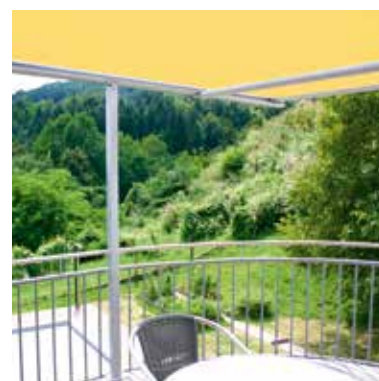

ANGOLO DI INCLINAZIONE

La XLINE può essere inclinata fino a 90°. Ciò significa che l'impianto XLINE con meccanismo di tiro opposto consente di ombreggiare persino grandi superfici di finestre. All'occorrenza, XLINE può anche essere montata dal basso verso l'alto.