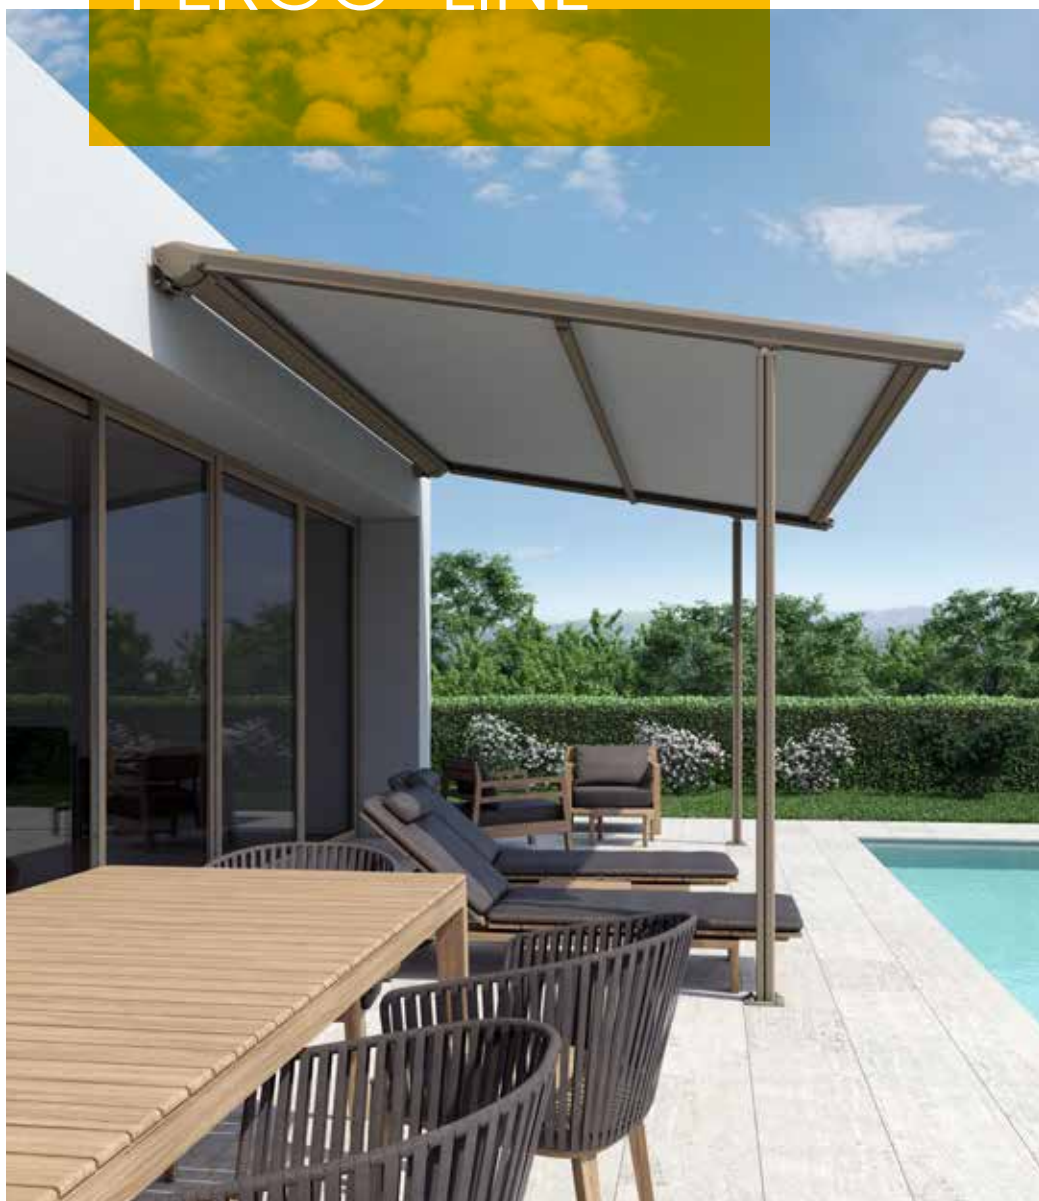

PERGO-LINE

La tenda per pergole è particolarmente indicata per l'utilizzo come tenda senza appoggio e come protezione contro le intemperie su terrazze e in zone per fumatori. Il fissaggio avviene mediante due console a parete regolabili e due colonne con piastra da avvitare al pavimento. Il sistema a tiro opposto della tenda XLINE garantisce una tensione costante del tessuto.

I VOSTRI VANTAGGI

- 5 anni di garanzia
- Colonne di fino a 3000 mm
- Il tessuto della tenda si inserisce completamente nel cassonetto
- Motore radio io homecontrol come standard
- Azionamento smart in optional
- Sistema ZIPRail in optional
- Striscia luminosa a LED in optional
- Grondaia integrata
- Impianti multipli in optional
- Riscaldatore a raggi infrarossi come accessorio
- Oltre 200 colori RAL e oltre 260 tessuti
- Tessuti resistenti alle intemperie, repellenti allo sporco e resistenti alla luce
- Ottima stabilità al vento

Motore da
230 V

Motore radio

Smart Home